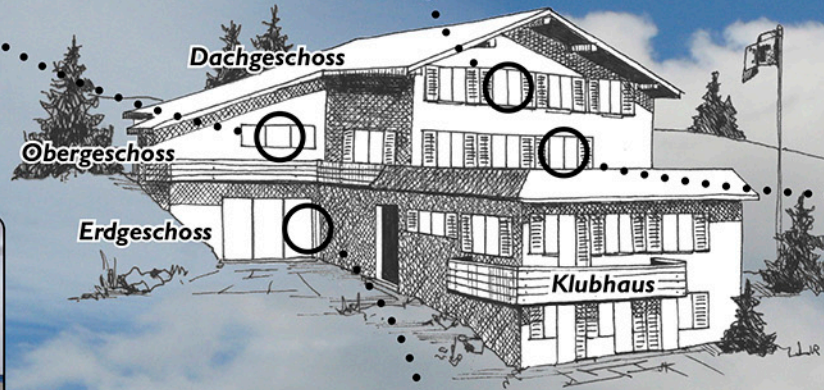

SKI- & FERIENHAUS ALPINA

Elm, Kanton Glarus

Besuchen Sie unsere Homepage mit detaillierten Infos und einer virtuellen Hausführung:

www.ferienhaus-alpina.ch

Anlieferung zur Küche

Küche

Schlafzimmer 6 Personen

Schlafzimmer 8 Personen

Waschraum / Duschen

Panoramaterrasse

Leiterzimmer

Studio mit Kochnische

Kombi-Kippfanne / Herd

Abwaschanlage

Medienschrank