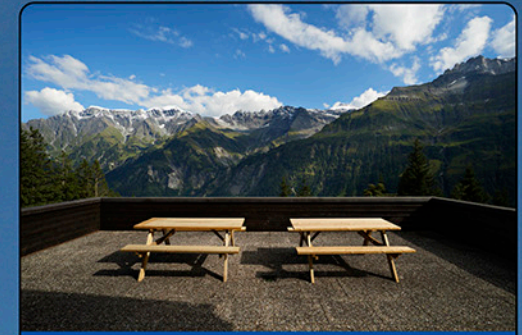

Panoramaterrasse