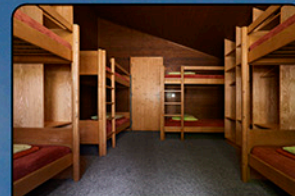

SKI- & FERIENHAUS ALPINA

Elm, Kanton Glarus

Besuchen Sie unsere Homepage mit detaillierten Infos und einer virtuellen Hausführung:

www.ferienhaus-alpina.ch

Anlieferung zur Küche

Küche

Schlafzimmer 6 Personen

Schlafzimmer 8 Personen

Waschraum / Duschen

Panoramaterrasse

Leiterzimmer

Studio mit Kochnische

Kombi-Kippfanne / Herd

Abwaschanlage

Medienschrank

Bastel- / Wachsraum

Stube

Seminarraum

Garderobe

Mehrzweckraum